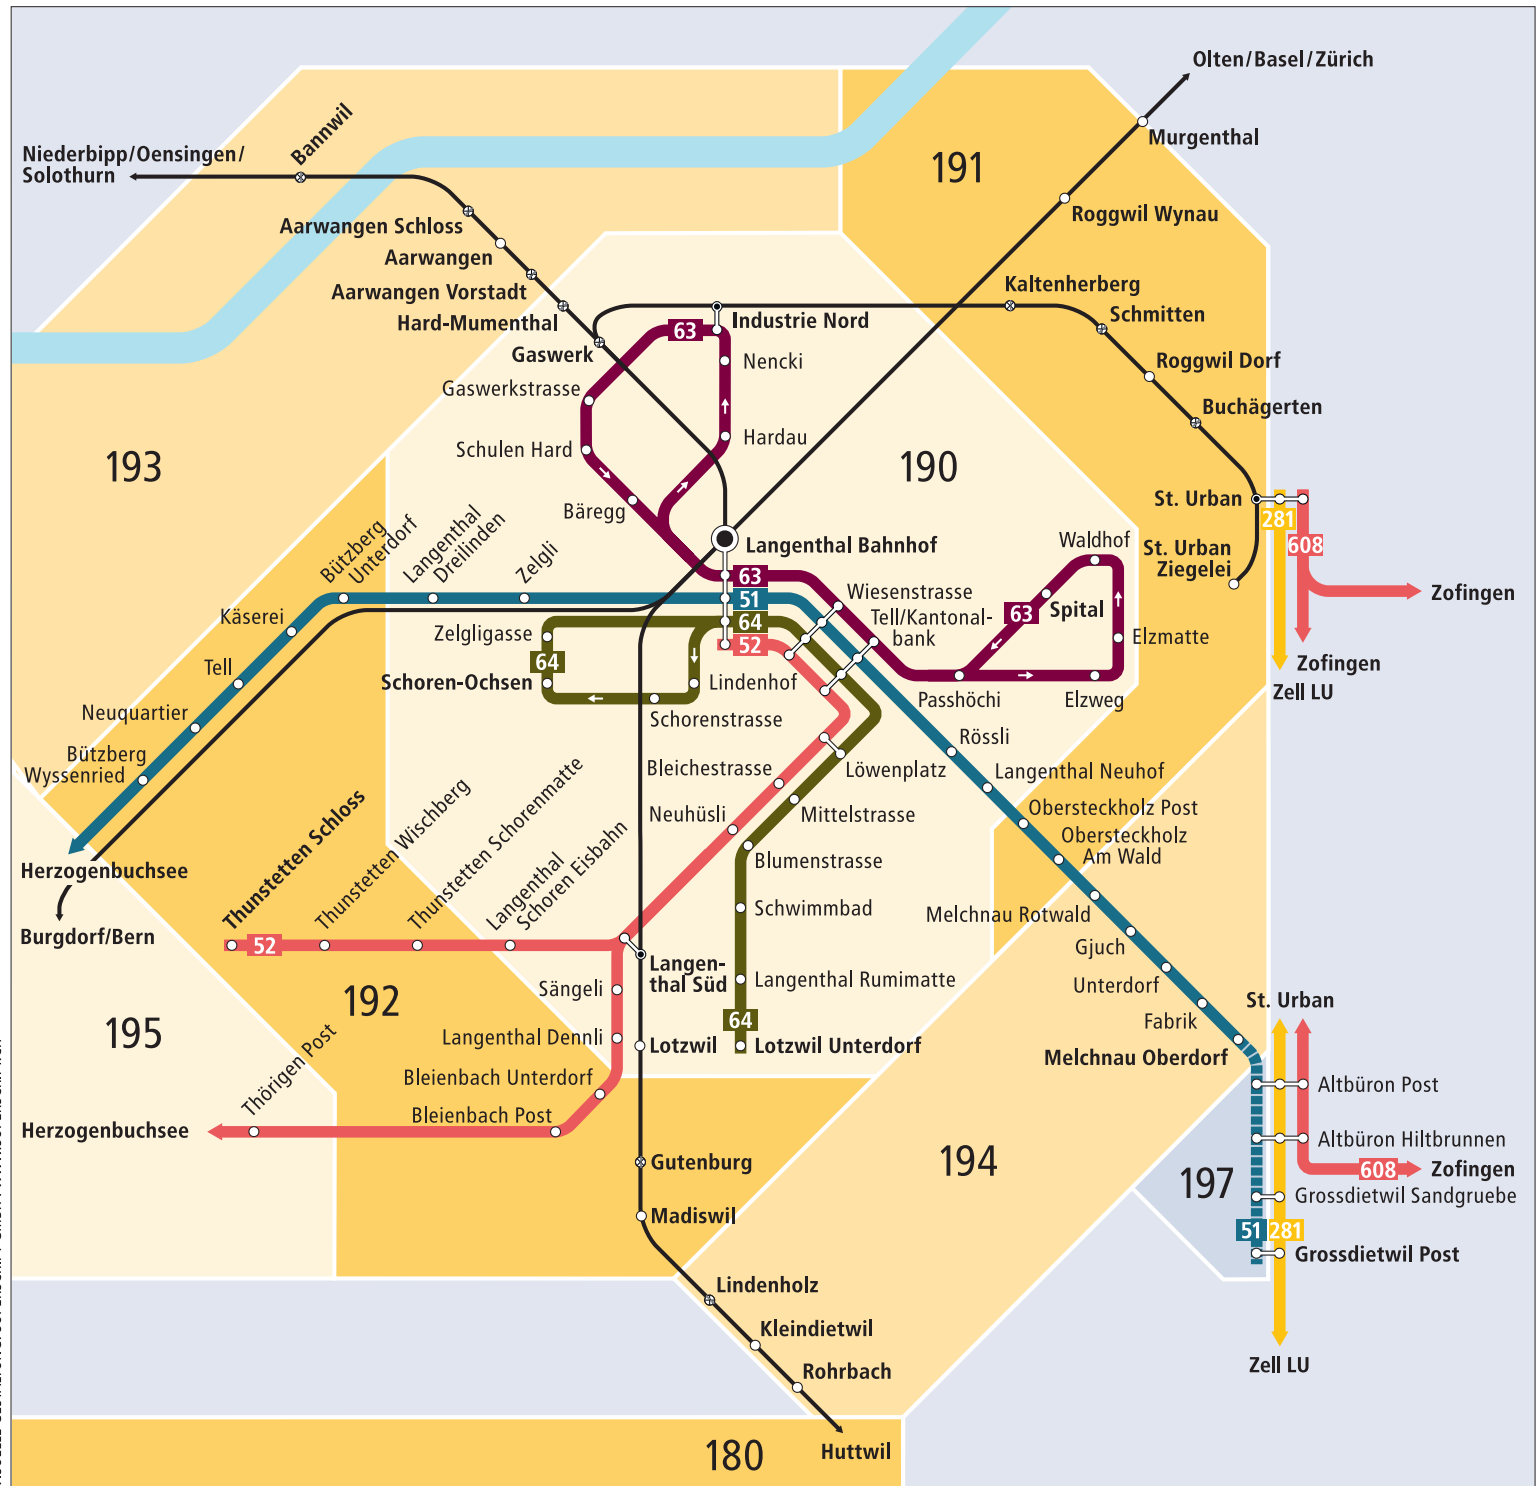

Linienetz Langenthal und Umgebung

Zeichenerklärung

- 190** Tarifzonennummer
- regelmässig verkehrende Buslinie
- zeitweise verkehrende Buslinie
- Bus fährt nur in angegebener Richtung
- Bahnstrecke
- Halt auf Verlangen
- weitere Busangebote
- Tarifzonen LIBERO
- Für Fahrten **innerhalb** der **blauen** Zone sind keine LIBERO-Fahrausweise gültig.

Linienetz Langenthal und Umgebung

Kundeninformationen

Aare Seeland mobil AG
 Grubenstrasse 12
 4900 Langenthal
 Telefon 062 919 19 11
www.asmobil.ch
info@asmobil.ch

Libero Infocenter
 3011 Bern
 Telefon 031 321 82 22
info@myLibero.ch
www.myLibero.ch