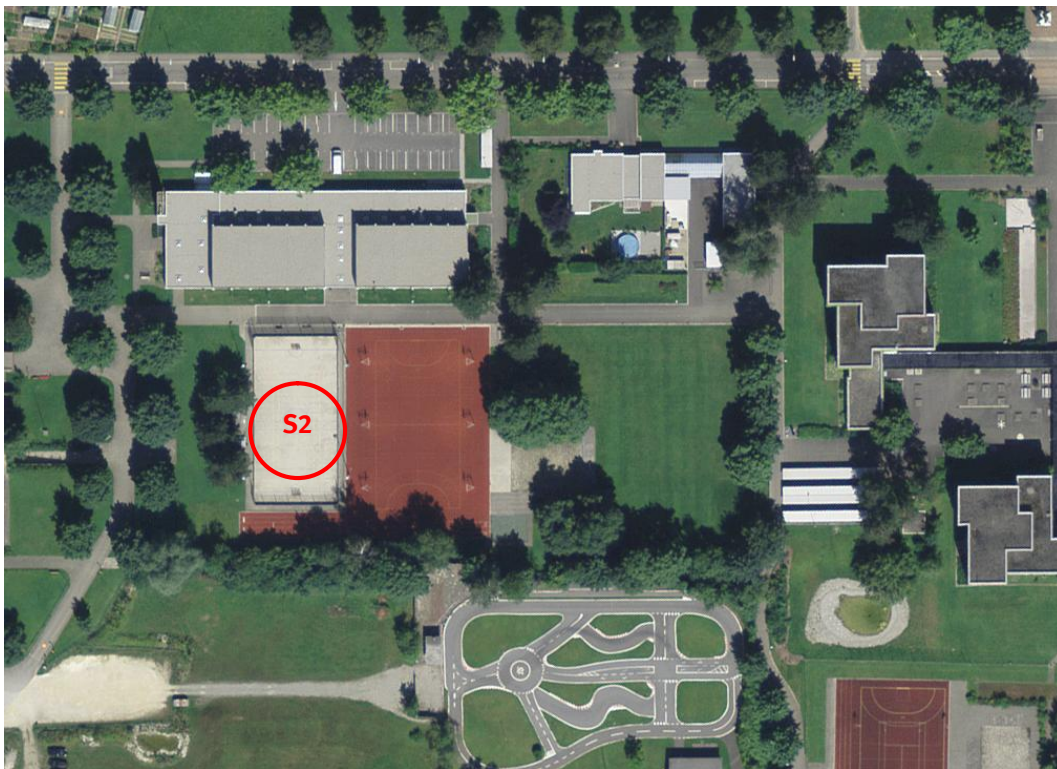

Streethockeyanlage Hard	
D002 Streethockeyanlage Hard	D002

Anlage:	D002 Streethockeyanlage Hard
Adresse:	Weststrasse 31
PLZ	4900
Ort	Langenthal
Eigentümer:	Kanton Bern
Erstellt:	1966
Nutzergruppen:	Vereine, Private
Ansprechpersonen:	Amt für Bildung, Sport und Kultur sportanlagen@langenthal.ch

Allgemeines	
ÖV-Anbindung ab BH	Bus Nr. 63 "Industrie Nord", grün, bis Haltestellen Schulen Hard
Parkplätze PW	Grosser Vorplatz vor Turnhalle für ca. 30 Autos
Parkplätze Zweiräder	Eine grosse Veloständeranlage (30 Velo)
Verpflegungsangebot	Kein Angebot
Rollhockeyanlage	S2
Standort	Direkt neben Kunststoffbelag
Grösse	40m x 20m
Bodenbelag	Asphaltbelag
Technische Einrichtungen	Banden mit Ballfangnetzen und Toren
Bodenmarkierungen	Unihockey
Spezielle Einrichtungen	2 Trainerbänke