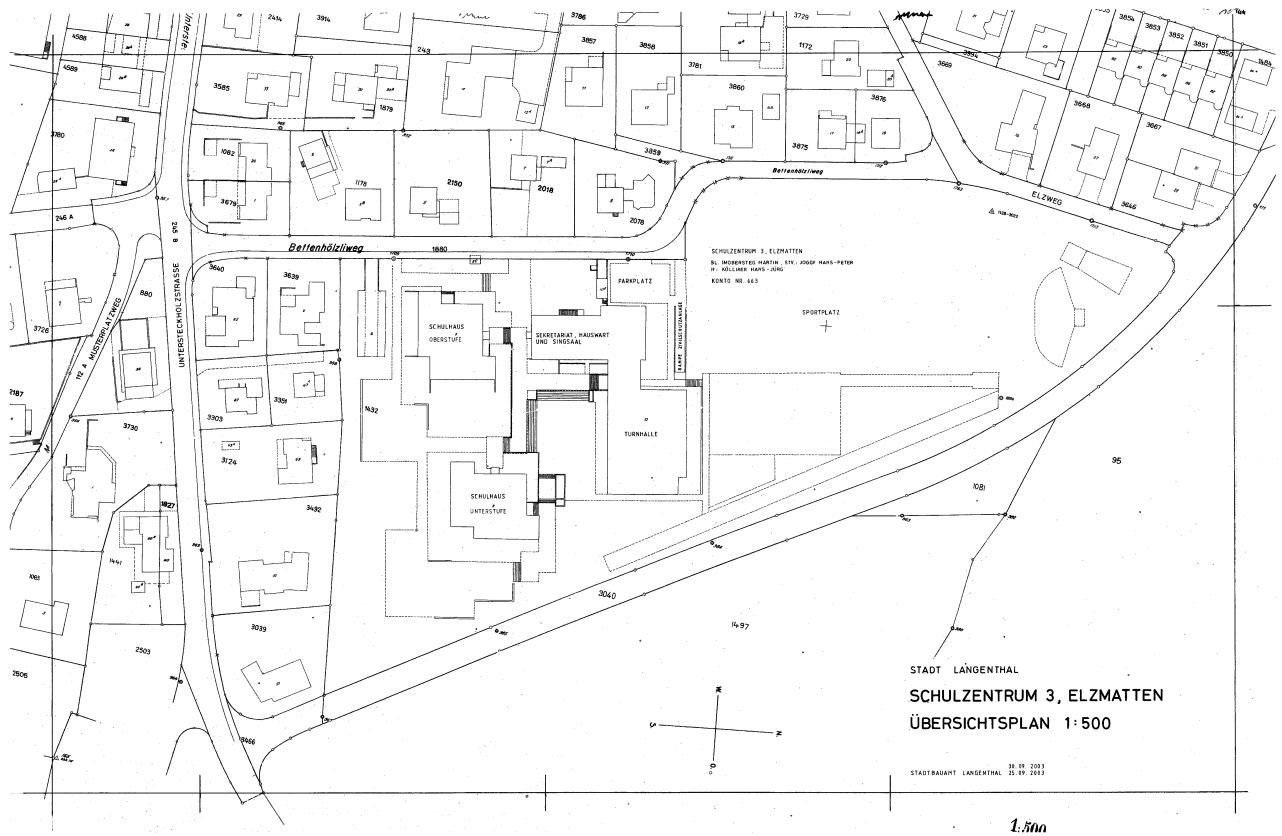

Rasenspielfeld	P2
Standort	Oberhalb Schulanlage
Grösse	85m x 50m
Bodenaufbau	Naturrasen
Ausrüstung	Ballfang vorhanden / 4 m Ostseite / 6 m Westseite
Bodenmarkierungen	keine
Belichtung	Nein
Spezielle Einrichtungen	
Pausenplatz	P1
Standort	P1 in mitten des Schulareals vertieft (Arena)
Bodenbelag	Asphaltbelag
Technische Einrichtungen	keine
Bodenmarkierungen	Mühle, Schach und Hüpfspiel
Spezielle Einrichtungen	Brunnen