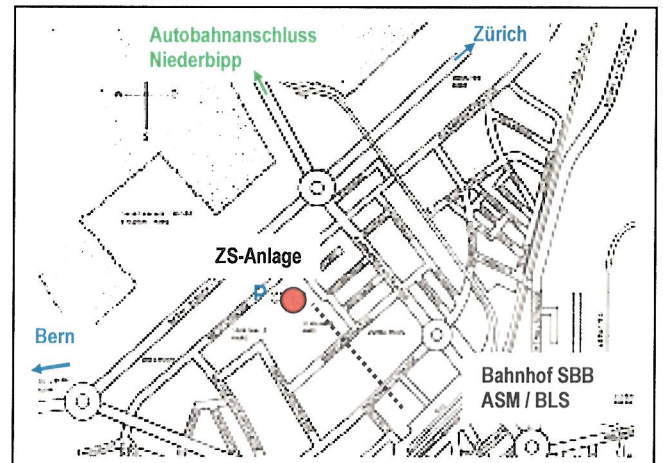

Zivilschutzanlage Turnhalle Bäregg 4900 Langenthal

Adresse:

Bäreggstrasse 22, 4900 Langenthal

Vermietung:

Geschäftsstelle Zivilschutz

Marianne Howald

Jurastrasse 22

4900 Langenthal

062 916 23 11

marianne.howald@langenthal.ch

Ausstattung:

60 Liegeplätze (2 Etagen) in 5 Räumen:

- Liegeraum 1 mit 22 Liegeplätzen
- Liegeraum 2 mit 14 Liegeplätzen
- Liegeraum 3 mit 14 Liegeplätzen
- Liegeraum 4 mit 8 Liegeplätzen, 1 Lavabo
- Leiterraum mit 2 Liegeplätzen, 1 Lavabo, Schreibtisch
- Insgesamt 4 WC und 3 Duschen

Aufenthaltsraum mit Tischen für 60 Personen

TV, Video, DVD, Hellraumprojektor

Küche mit:

- 4-Platten-Industriekochherd und Backofen
- Steamer, Kühlschrank und Kühltruhe, Abwaschmaschine

Preise:

Ohne Küchenbenutzung:

Jugendliche Fr. 10.- pro Person und Nacht

Erwachsene Fr. 11.- pro Person und Nacht

Mindestgebühr Unterkunft ohne Küche Fr. 165.--pro Belegung

Mit Küchenbenutzung:

Jugendliche Fr. 11.- pro Person und Nacht

Erwachsene Fr. 12.- pro Person und Nacht

Mindestgebühr Unterkunft mit Küche Fr. 180.-- pro Belegung

Aufenthaltsraum ohne Küche Fr. 200.-- pro Belegung (2 Tage)

Aufenthaltsraum mit Küche Fr. 300.-- pro Belegung (2 Tage)

Küche Fr. 240.-- pro Belegung (2 Tage)

Erreichbarkeit:

- 5 Min. ab Bahnhof Langenthal

- Parkplätze in unmittelbarer Nähe der Anlage vorhanden

Aufenthaltsraum