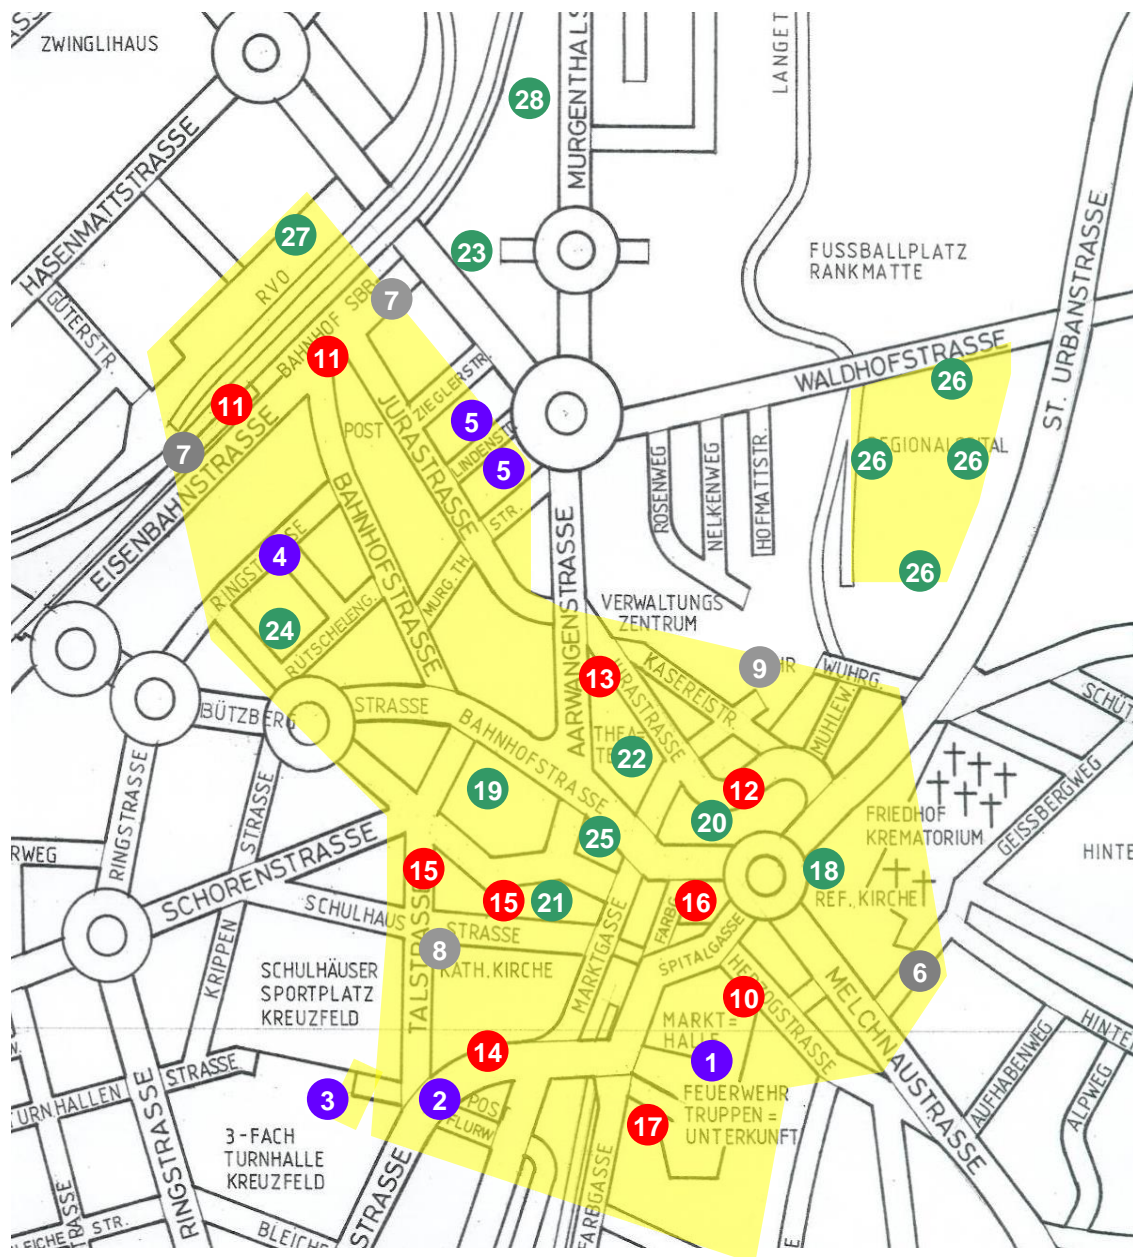

Parkierung im Zentrum von Langenthal, Stand 2021

Gebührenpflichtige Parkzeit auf Parkplätzen, welche sich im Grundeigentum der Stadt Langenthal befinden:

Montag bis Freitag: 7.00 bis 19.00 Uhr
Samstag: 7.00 bis 17.00 Uhr
Sonntage, Feiertage: gebührenfrei

Ortsbezeichnung (es sind nur Parkplätze mit mehr als 15 Parkfeldern aufgeführt)	Park- felder	maximale Parkzeit	Gebühren Tarif

Pendlerparkplätze				
1	Markthallenplatz	ca. 200	unbeschränkt	Fr. 0.80/h
2	Ricklimatte	42	12 Std.	Fr. 0.80/h
3	Einstellhalle Kreuzfeld	70	12 Std.	Fr. 0.80/h
4	Ringstrasse / Gartenstrasse	24	12 Std.	Fr. 0.80/h
5	Lindenstrasse / Murgenthalstrasse	18	12 Std.	Fr. 0.80/h

Übrige Langzeitparkplätze				
6	Geissbergweg	43	12 Std.	Fr. 0.80/h
7	Bahnhof, Bereich Eisenbahnstrasse	20	12 Std.	Fr. 1.00/h
8	Tal- / Schulhaus- / Wiesenstrasse	16	12 Std.	Fr. 1.00/h
9	Wuhr	96	12 Std.	Fr. 1.00/h

Kurzzeitparkplätze				
10	Herzogstrasse	17	3 Std.	Fr. 1.00/h
11	Bahnhof / Post	26	2 Std.	Fr. 1.00/h
12	Coop Tell, oberirdisch	35	2 Std./30 Min.	Fr. 1.00/h
13	Jurastrasse / Stadttheater	40	2 Std.	Fr. 1.00/h
14	Lotzwilstrasse / Post 2	15	2 Std.	Fr. 1.00/h
15	Tal- / Schulhaus- / Wiesenstrasse	34	2 Std.	Fr. 1.00/h
16	Zentralplatz / BEKB	47	2 Std.	Fr. 1.00/h
17	Sagibach	100	3 Std.	Fr. 0.80/h

Private, öffentlich zugängliche Parkierungsanlagen in der Parkzone 1			
18	Parkhaus Affenplatz	30	spez. Tarif
19	Parkhaus Brauihof	157	spez. Tarif
20	Parkhaus Coop Tell	116	spez. Tarif
21	Parkhaus Innenstadt	23	spez. Tarif
22	Parkhaus Untere Marktgasse	104	spez. Tarif
23	Migros Rankmatte	123	spez. Tarif
24	Parkhaus Migros Wiesenstrasse	194	spez. Tarif
25	UBS "Hübeli"	27	spez. Tarif
26	SRO Spital	296	spez. Tarif
27	Bahnhof P + R	95	3 x 12 Std. spez. Tarif
28	Bäregg / Zwinglihaus	32	12 Std. spez. Tarif