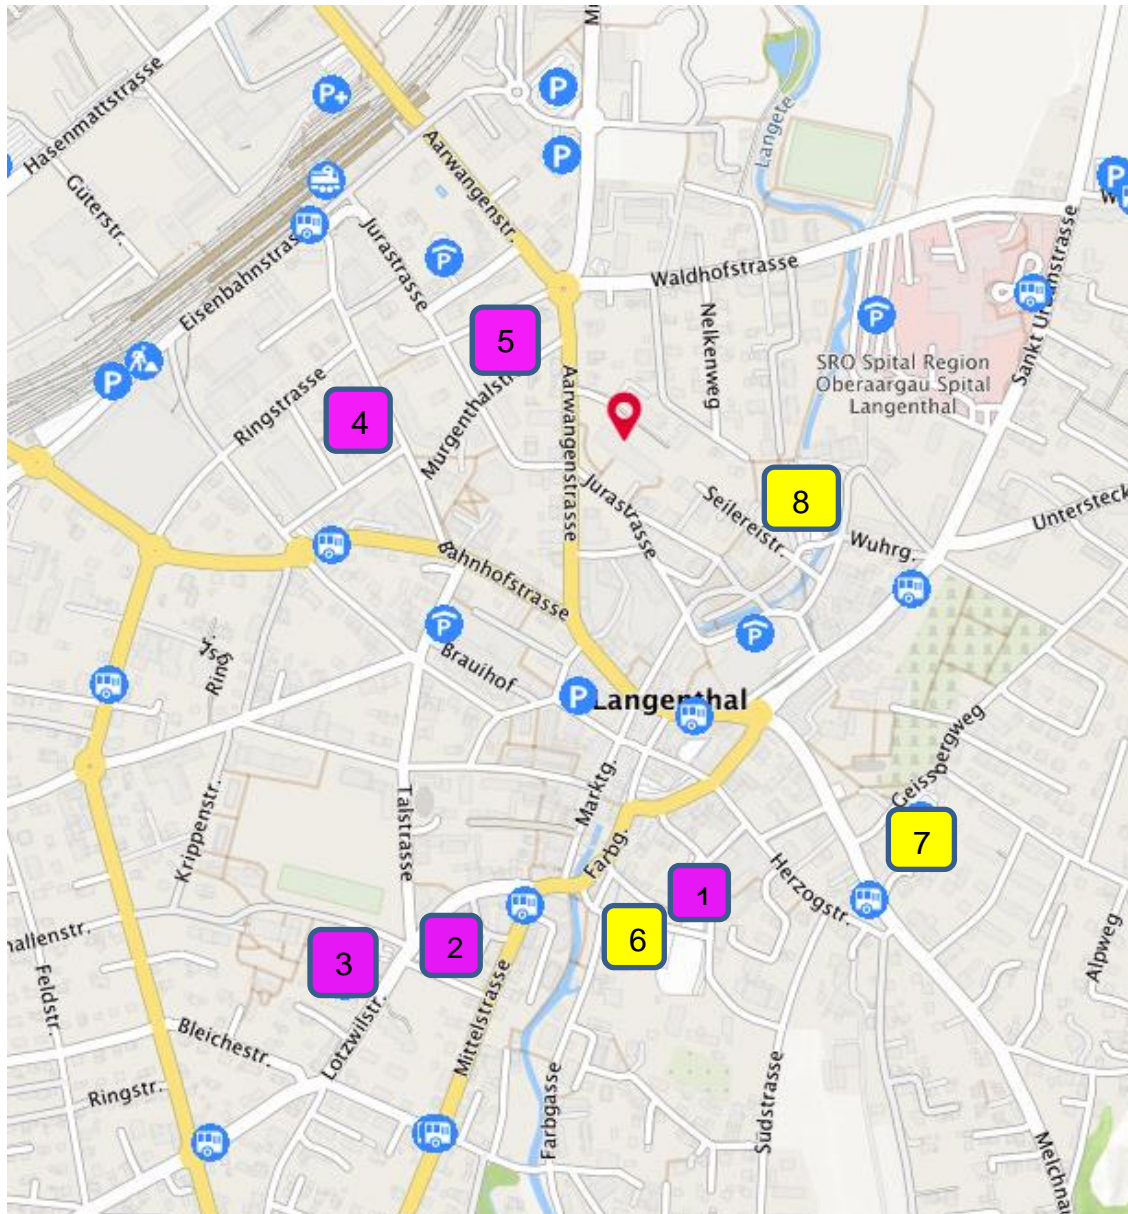

Pendlerparkplätze im Zentrum von Langenthal

Gebührenpflichtige Parkzeit auf Parkplätzen, welche sich im Grundeigentum der Stadt Langenthal befinden:

**Montag bis Freitag:
Samstag:
Sonntage, Feiertage:**

**7.00 bis 19.00 Uhr
7.00 bis 17.00 Uhr
gebührenfrei**

Pendlerparkplätze in Langenthal

	Bezeichnung	Anzahl Parkfelder
1	Markthallenplatz	200
2	Ricklimatte	42
3	Einstellhalle Kreuzfeld	70
4	Ringstrasse / Gartenstrasse	24
5	Lindenstrasse / Murgenthalstrasse	18

Reserveplätze:

Verwendung durch Pendler nur bei ganz oder teilweiser Schliessung des Markthallenplatzes.
Bitte die Parkplatzinformationen bei den Zufahrten zum Markthallenplatz beachten.

6	Sagibach	100
7	Geissbergweg	43
8	Wuhr	100