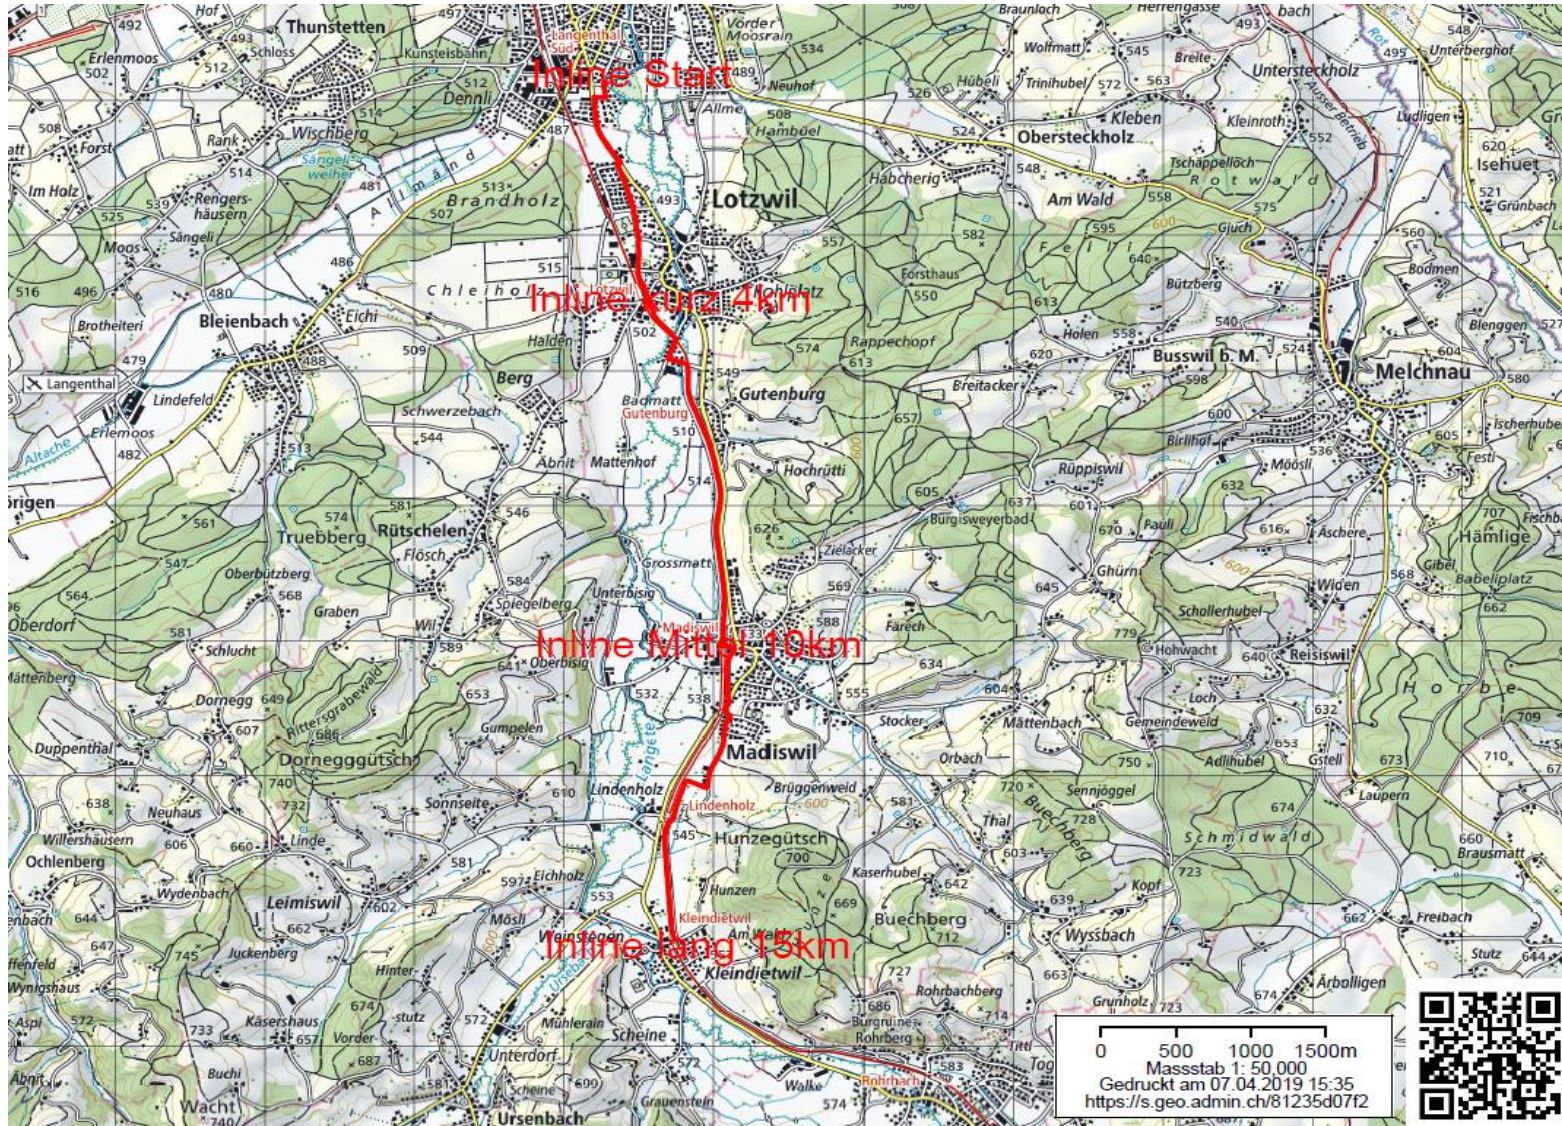

Inlinestrecken

Karte

Höhenprofil Inline kurz	Höhenprofil Inline mittel	Höhenprofil Inline lang
Länge 3.81 km Auf-/Abstiege 18 m/18 m Min/max Höhe 486 m/502 m Velofahren 0 h 19 min	Länge 9.45 km Auf-/Abstiege 52 m/52 m Min/max Höhe 486 m/534 m Velofahren 0 h 48 min	Länge 14.64 km Auf-/Abstiege 86 m/86 m Min/max Höhe 486 m/559 m Velofahren 1 h 15 min
Streckenbeschrieb <p>"Wir starten beim Zeitnehmerzelt bei der Badi. Via Veloweg (gekennzeichnet) führt die kurze Strecke nach Lotzwil, die mittlere nach Madiswil oder die lange Strecke nach Kleindietwil und wieder zurück zu Start und Ziel bei der Badi Langenthal.</p> <p>Die Strecke ist asphaltiert oder geteert und zugänglich für Velo / Inline / Einrad oder zu Fuss. Die Strecke ist mehrheitlich abseits der Hauptstrasse und mit Velowegweisern gekennzeichnet. Die Strecke ist leicht und kann jederzeit unterbrochen werden mit gleicher Rückfahrt (beidseitig gekennzeichnet)."</p>		
Sicherheitshinweise  <ul style="list-style-type: none">• Bitte beachten Sie, dass die Stadt Langenthal keine Haftung für Diebstähle und/oder Unfälle auf den Strecken übernimmt.• Nehmen Sie Rücksicht auf Tiere und verlassen Sie die vorgegebenen Wege nicht.		

langenthal.bewegt wünscht viel Spass und ein unfallfreies "spörtlen"! ☺

langenthal.bewegt

vom 1. Mai bis 20. Juni 2021

Kontaktadresse: Amt für Bildung, Kultur und Sport, Fachbereich Sport,
Jurastrasse 22, 4900 Langenthal.